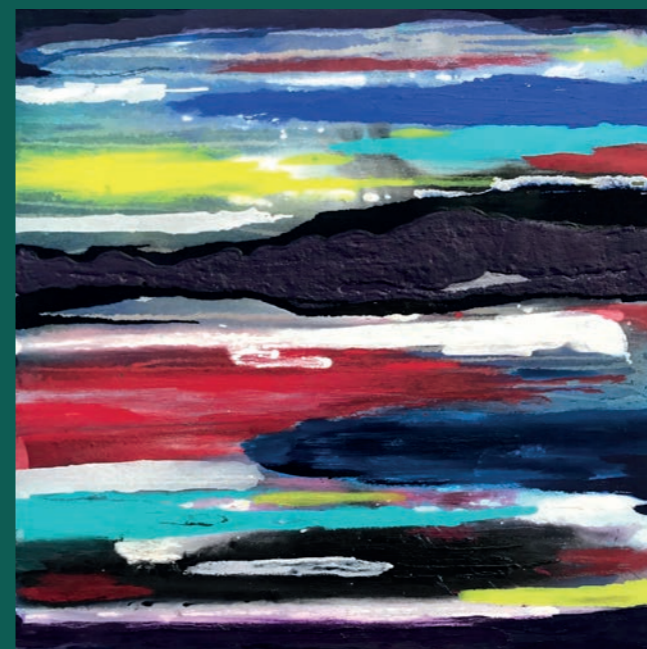

3. PAMP/INALE 2019

POSITIONEN ZEITGENÖSSISCHER KUNST

INSPIRATION LANDSCHAFT

Skulptur/Installation
Malerei/Grafik
Foto/Video

12. Mai bis 6. Okt. 2019

Eröffnung am Sonntag, 12. Mai 2019 von 11.00 bis 18.00 Uhr
Ein-/Führungen um 12.00 und 15.00 Uhr