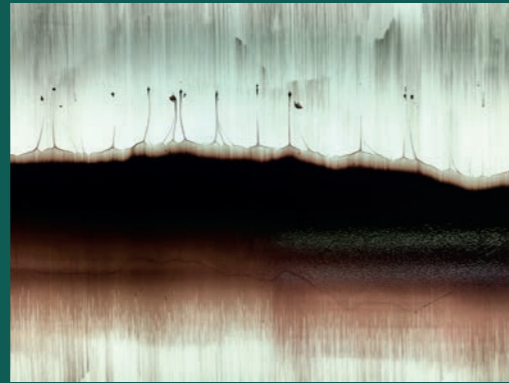

Thorsten Bisby