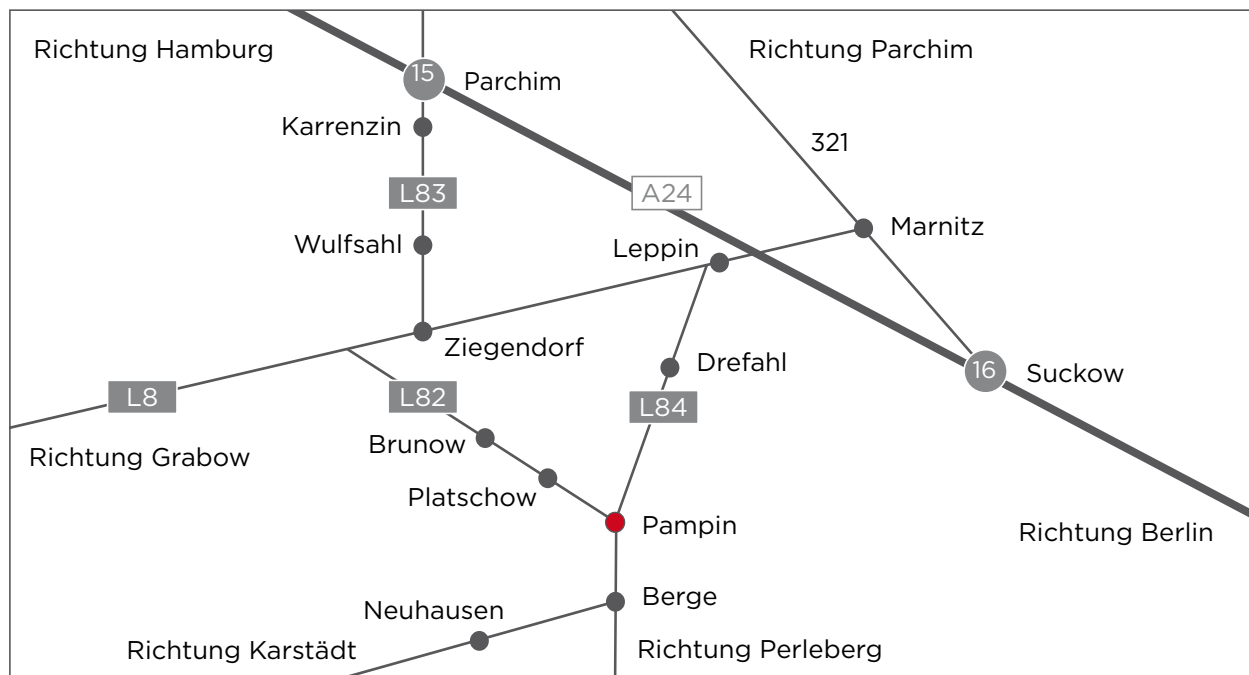

Anfahrt Pampin

Zentrale Lage zwischen Hamburg und Berlin, Seenplatte und Elbtalauen, zwischen Ludwigslust und Pritzwalk, Parchim und Perleberg

A24 Hamburg – Berlin:

Abfahrt Parchim, Richtung Ziegendorf, in Ziegendorf rechts Richtung Grabow, erste Abfahrt links Richtung Brunow, Hauptstraße Richtung Platschow (Elefantendorf!), noch 2 km bis Pampin.

An Pampiner Kreuzung rechts abbiegen, zweites Grundstück rechts mit großer Scheune = Pampinerhof / Skulpturenpark.

A24 Berlin – Hamburg:

Abfahrt Suckow, Richtung Marnitz, in Marnitz links Richtung Grabow, nach Dorf Leppin links Richtung Drefahl, Hauptstraße folgen nach Pampin,

Deutscher Kaiser, Bläckerstr. 18, Perleberg, Tel. 03876/79140

Schloss Neuhausen, Neuhoferstr., Berge/Ortsteil Neuhausen, Tel. 038785/90454

Ludwigslust/LK Ludwigslust:

Stadt Hamburg, Große Str. 28, Grabow, Tel. 038756/22233

Erbprinz, Schweriner Str. 38, Ludwigslust, Tel. 03874/25040

Landhotel de Weimar, Schloss Str. 15, Ludwigslust, Tel. 03874/4180

Mecklenburger Hof, Lindenstr. 42-44, Ludwigslust, Tel. 03874/4100

Gesellschaftsform: